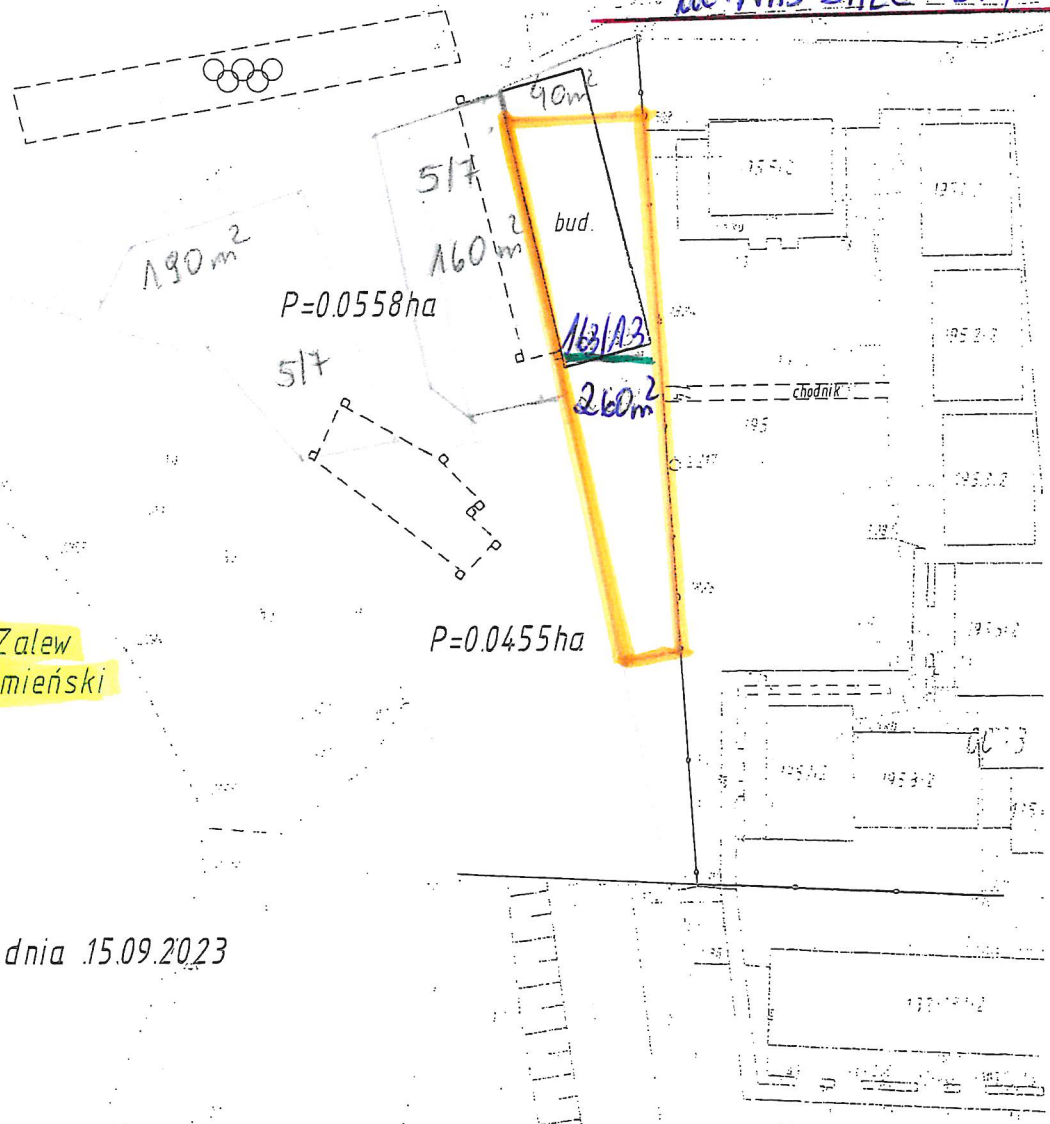

Mapa zajęcia terenu

skala 1:500

gmina: Dziwnów
obrab: 0003, Dziwnówek
działka: 577

UL. NAD ZALEWEM

Zalew
Kamieński

Sporządził dnia 15.09.2023

Dziwnów - System Informacji Przestrzennej

skala 1 : 500